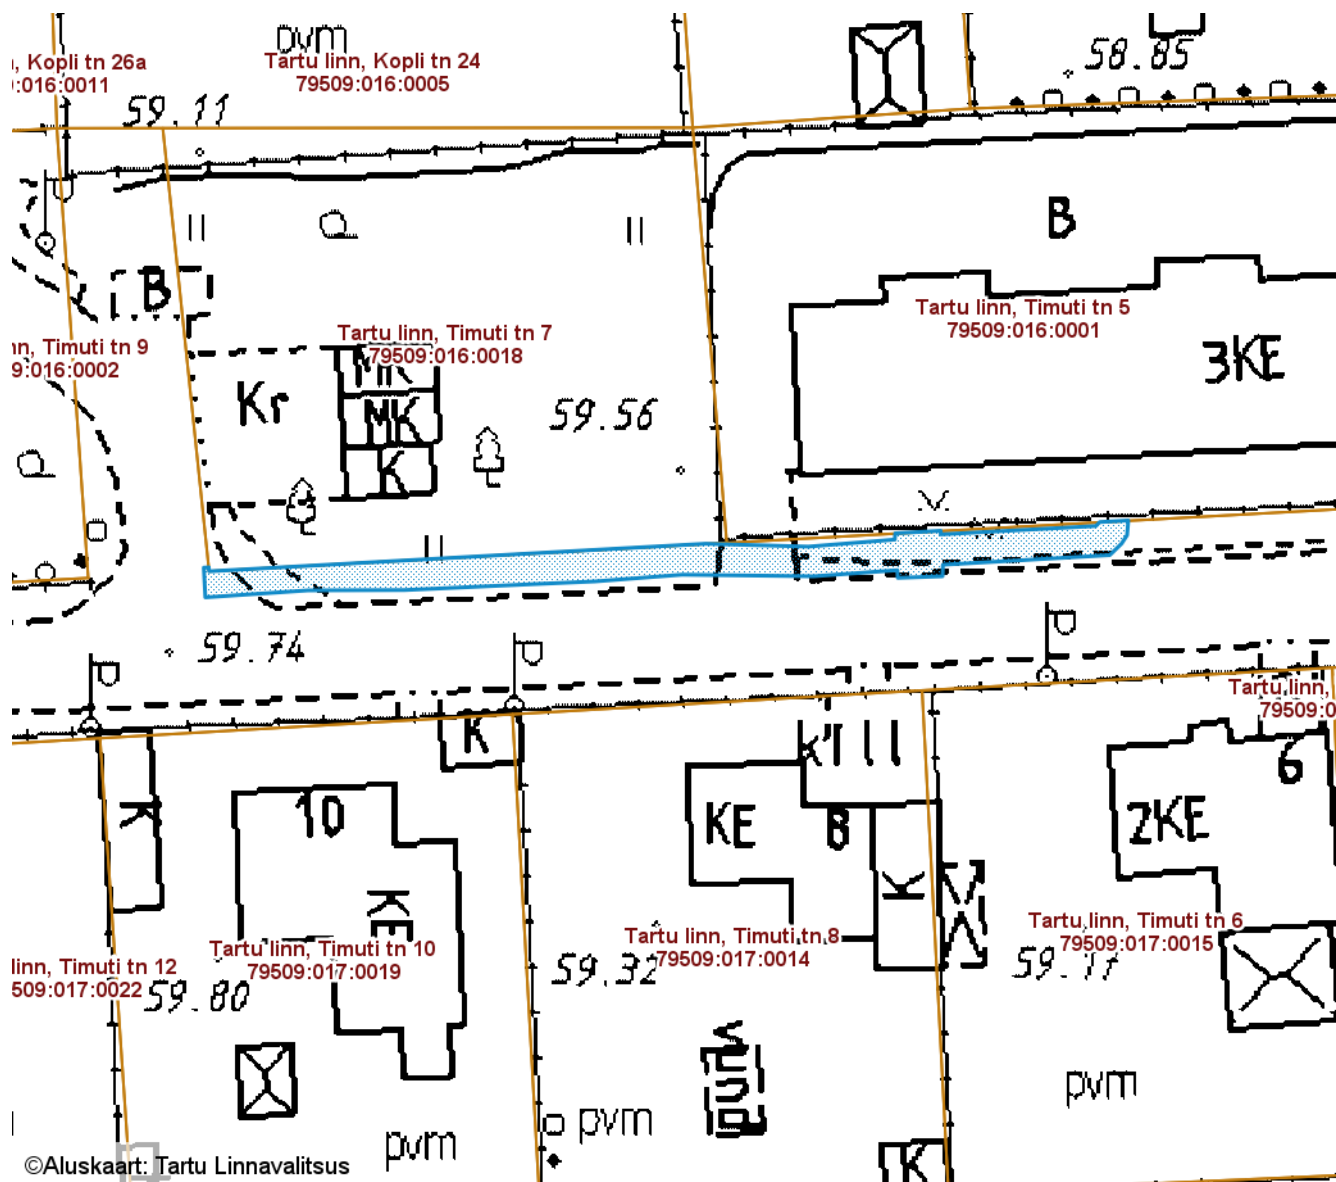

ISIKLIKU KASUTUSÕIGUSEGA KOORMATAVA

ALA SKEEM

Tartu linn, Timuti tänav T5 (79509:016:0017)

M 1 : 500

— Isikliku kasutusõigusega seatav maa-ala 121 m² (Sideehitis)

Koostas: **Pille Toom**

Nr	X	Y	Nr	X	Y
1	6470690.11	658506.29	17	6470689.52	658554.79
2	6470689.85	658506.32	18	6470689.42	658551.83
3	6470691.67	658539.11	19	6470689.93	658551.81
4	6470691.48	658545.92	20	6470689.52	658546.26
5	6470691.64	658547.87	21	6470689.63	658537.58
6	6470691.94	658551.64	22	6470689.18	658531.83
7	6470692.36	658551.66	23	6470688.99	658527.51
8	6470692.53	658554.67	24	6470688.61	658519.23
9	6470692.29	658554.67	25	6470688.59	658512.86
10	6470692.84	658564.92	26	6470688.13	658506.07
11	6470693.10	658565.18	27	6470690.10	658505.97
12	6470693.21	658567.07			
13	6470692.23	658566.98			
14	6470691.68	658566.62			
15	6470690.92	658565.84			
16	6470690.29	658554.81			